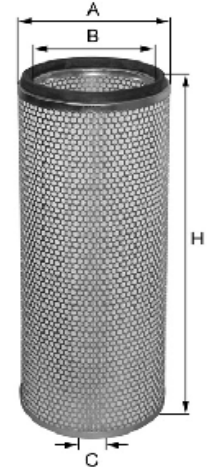

DA 2624

TİP - TYPE	:	Hava Filtresi- Air Filter
YAYIN TARİHİ	:	Haziran.2014, June.2014
DIŞ FİLTRE - PRIMARY FILTER	:	DA 2623
İÇ FİLTRE - SECONDARY FILTER	:	

ÖLÇÜLER- DIMENSIONS

	mm	in
A	: 185 mm	7,283 in
B	: 160 mm	6,299 in
C	: 17 mm	0,669 in
D	: mm	in
E	: mm	in
F	: mm	in
H	: 480 mm	18,898 in
I	: mm	in
G	:	
J	:	
BY-PASS 1	:	
BY-PASS 2	:	
KLAPE - ANTI-DRAIN	:	
AÇIKLAMA - REMAKS	:	

Competitor/OE Reference

KULLANIM ALANI- APPLICATIONS